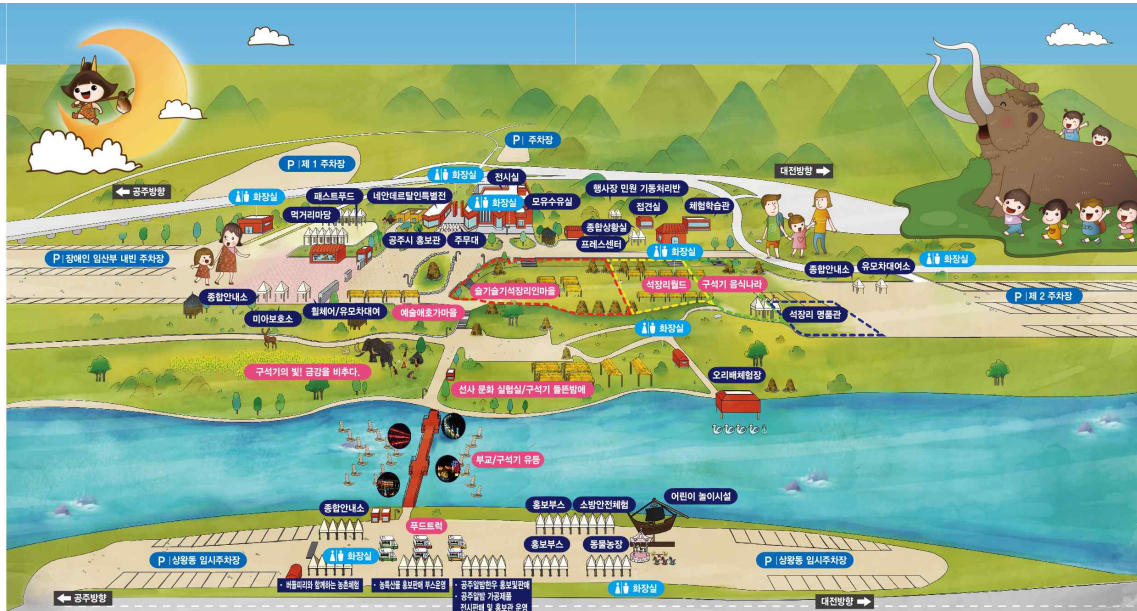

네안데르탈인 특별전시 네안데르탈인 한국 최초 전시

5. 4.(월) ~ 2019. 2. 28.(목) | 석장리박물관 파넬손보기 기념관

- 주제 : 네안데르탈인과 우리
- 유물 : 60여점 (구석기인 뼈, 석기, 복원상, 매장물 등)
- 관련행사 : 축제 기간 중 매일 11:00 박물관 학예사 전시설명

2018 공주 석장리 세계구석기 축제

상설프로그램

여는 시간	닫는 시간	행사명	장소
10:00	18:00	네안데르탈인 특별전	손보기 기념관
18:00	22:00	구석기의 빛 금강을 비추다	행사장 일원
10:00	18:00	석장리월드 (8종)	아외공원
10:00	18:00	슬기슬기 석장리인 마을 (12종)	아외공원
10:00	18:00	예술 애호가 마을 (6종)	아외공원
10:00	18:00	석장리 명품관	아외공원
10:00	21:00	구석기 음식나라	체험학습장 앞 광장
19:00	22:00	구석기 들뜬밤에	아외공원 허단
10:00	21:00	버들피리와 함께하는 농촌체험	상왕동 임시주차장
10:00	21:00	공주시 홍보관	박물관 정문 부근
10:00	21:00	농·특산물 홍보, 판매	상왕동 임시주차장
10:00	21:00	공주알밤한우 홍보, 판매	상왕동 임시주차장
10:00	22:00	먹거리마당	정문 주차장
10:00	21:00	패스트푸드	박물관 정문 앞
10:00	21:00	푸드트럭	상왕동 임시주차장
10:00	21:00	알밤 가공식품 전시, 판매	상왕동 임시주차장
10:00	21:00	전동차	제2주차장~박물관
10:00	22:00	부고 건너기	상왕동~박물관
10:00	21:00	어린이 놀이시설	상왕동 임시주차장

제1일차 - 5. 4.(금) / 개막일

여는 시간	닫는 시간	행사명	장소
10:30	11:00	구석기인 퍼포먼스	슬기슬기석장리인마을
11:00	12:00	도전! 석장의 골든벨	주 무 대
12:00	12:30	아기 호랑이 검치인형극	슬기슬기석장리인마을
13:00	16:00	어르신 건강체조 경연대회	주 무 대
13:00	13:30	구석기인 퍼포먼스	슬기슬기석장리인마을
14:30	15:00	구석기인 퍼포먼스	상왕동 임시주차장
16:00	16:30	아기 호랑이 검치인형극	슬기슬기석장리인마을
18:30	21:00	개막식	주 무 대

제2일차 - 5. 5.(토)

여는 시간	닫는 시간	행사명	장소
10:00	12:10	제96회 어린이날 기념행사	주 무 대
10:30	11:00	구석기인 퍼포먼스	슬기슬기석장리인마을
12:00	12:30	아기 호랑이 검치인형극	슬기슬기석장리인마을
10:00	17:00	제11회 전국 어린이 그림그리기 대회	행사장 일원
10:00	18:00	온누리 공주시민 팸투어	행사장 일원
12:30	13:30	구석기 퍼레이드	상왕동 ~ 주무대
13:30	16:00	태권도 공연(내배선) & 공연 도전 우리가족 3중 경기	주 무 대
14:30	15:00	구석기인 퍼포먼스	슬기슬기석장리인마을
15:30	16:30	구석기 퍼레이드	상왕동 ~ 주무대
16:30	17:00	도전! 석장의 골든벨	주 무 대
16:00	16:30	아기 호랑이 검치인형극	슬기슬기석장리인마을
19:00	20:30	꿈의 오케스트라	주 무 대
20:00	21:00	명사와 함께하는 별빛 토크쇼(내배주시민)	체험학습관